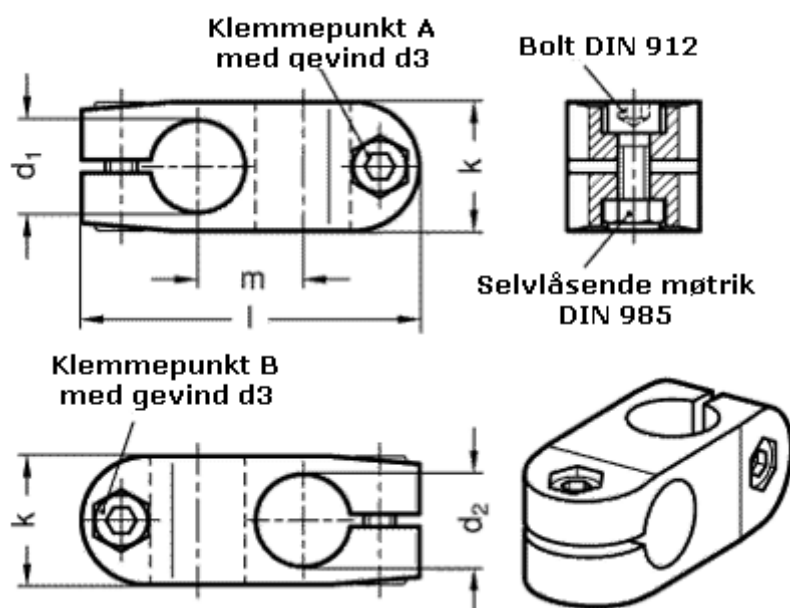

Varenummer: 20131B15B152NI
Beskrivelse: E+G Kryds forbinder
GN131-B15-B15-2-NI

Mål

d_1	= 15
d_2	= 15
d_3	= M 6
k	= 25
l_1	= 64
m	= 20

Vippehåndtag = GN 911-M 6-""22, skal bestilles separat